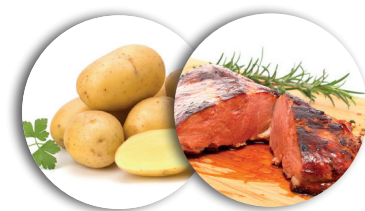

Animal Saveur

ALIMENTATION DE TRÈS HAUTE QUALITÉ
POUR CHIEN ADULTE TOUTES RACES

CHIEN ADULTE : CANARD-POMME DE TERRE

RECETTE & QUALITÉ

Recette élaborée par des **nutritionnistes vétérinaires**

Fabriqué en **Belgique**

Nourriture **high premium sans céréale**
et à base de protéines de haute qualité

Appétence supérieure, contient
54% de viande

Prend soin de la **digestion** de votre
compagnon et de sa mobilité

Réduit l'apparition de tartre en forçant le
chien à croquer pour garder une bonne
hygiène bucco-dentaire

Composition

- Viande de canard déshydratée
- Viande de dinde déshydratée
- Pomme de terre
- Pulpe de chicorée (source naturelle de FOS et d'inuline)
- Pomme
- Farine de caroube
- Épinard
- Krill d'Antarctique (source naturelle d'EPA et DHA)
- Graine de lin (source d'oméga 3)
- DL-méthionine
- Glucosamine / Chondroïtine
- MSM (méthylsulfonylméthane)