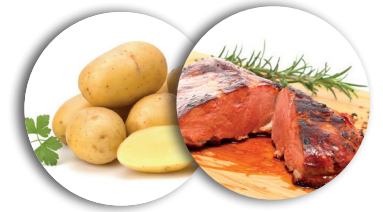

Dimensions convenant idéalement à
toutes les races

Prend soin de la peau de votre animal
pour garder une **peau saine** et un
pelage brillant... Et encore bien plus...

Animal Saveur

CHIEN ADULTE : CANARD-POMME DE TERRE

Composition

- Viande de canard déshydratée
- Viande de dinde déshydratée
- Pomme de terre
- Pulpe de chicorée (source naturelle de FOS et d'inuline)
- Pomme
- Farine de caroube
- Épinard
- Krill d'Antarctique (source naturelle d'EPA et DHA)
- Graine de lin (source d'oméga 3)
- DL-méthionine
- Glucosamine / Chondroïtine
- MSM (méthylsulfonylméthane)